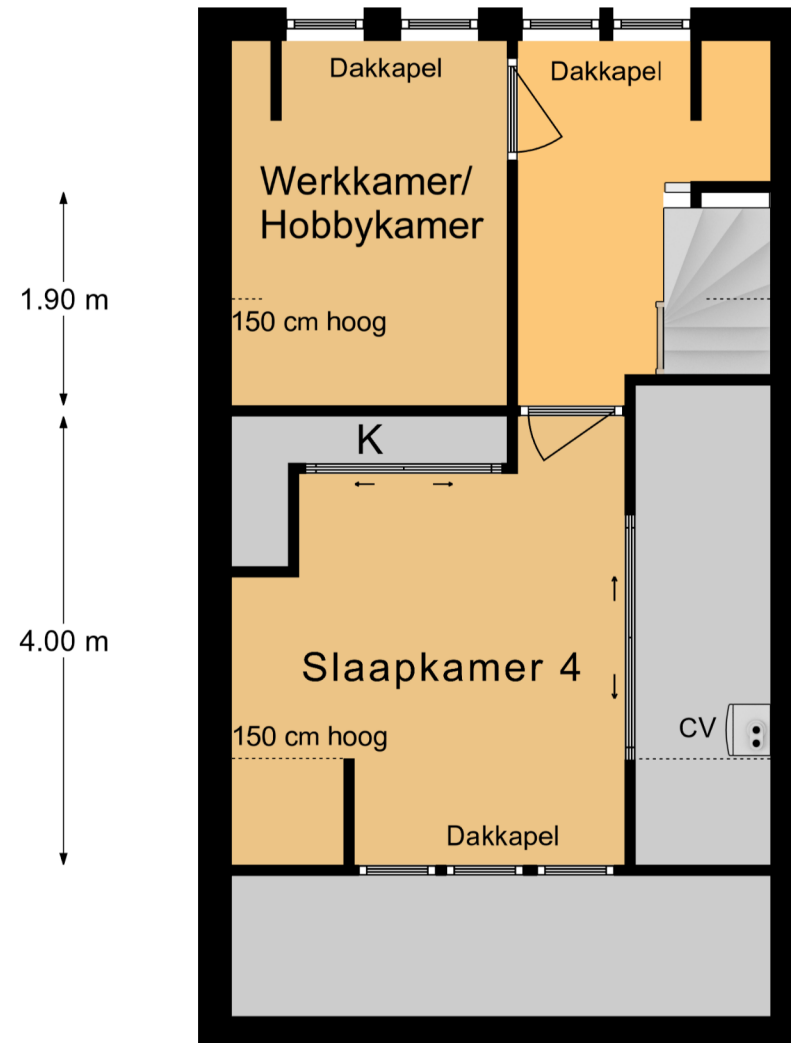

WERKENDAM 4251 DR Richter 131

Begane Grond

Aan deze plattegronden kunnen geen rechten worden ontleend.

WERKENDAM 4251 DR Richter 131

← 4.80 m →

Eerste Verdieping

Aan deze plattegronden kunnen geen rechten worden ontleend.

WERKENDAM 4251 DR Richter 131

← 2.45 m → ← 2.25 m →

← 3.50 m →

Zolder

Aan deze plattegronden kunnen geen rechten worden ontleend.