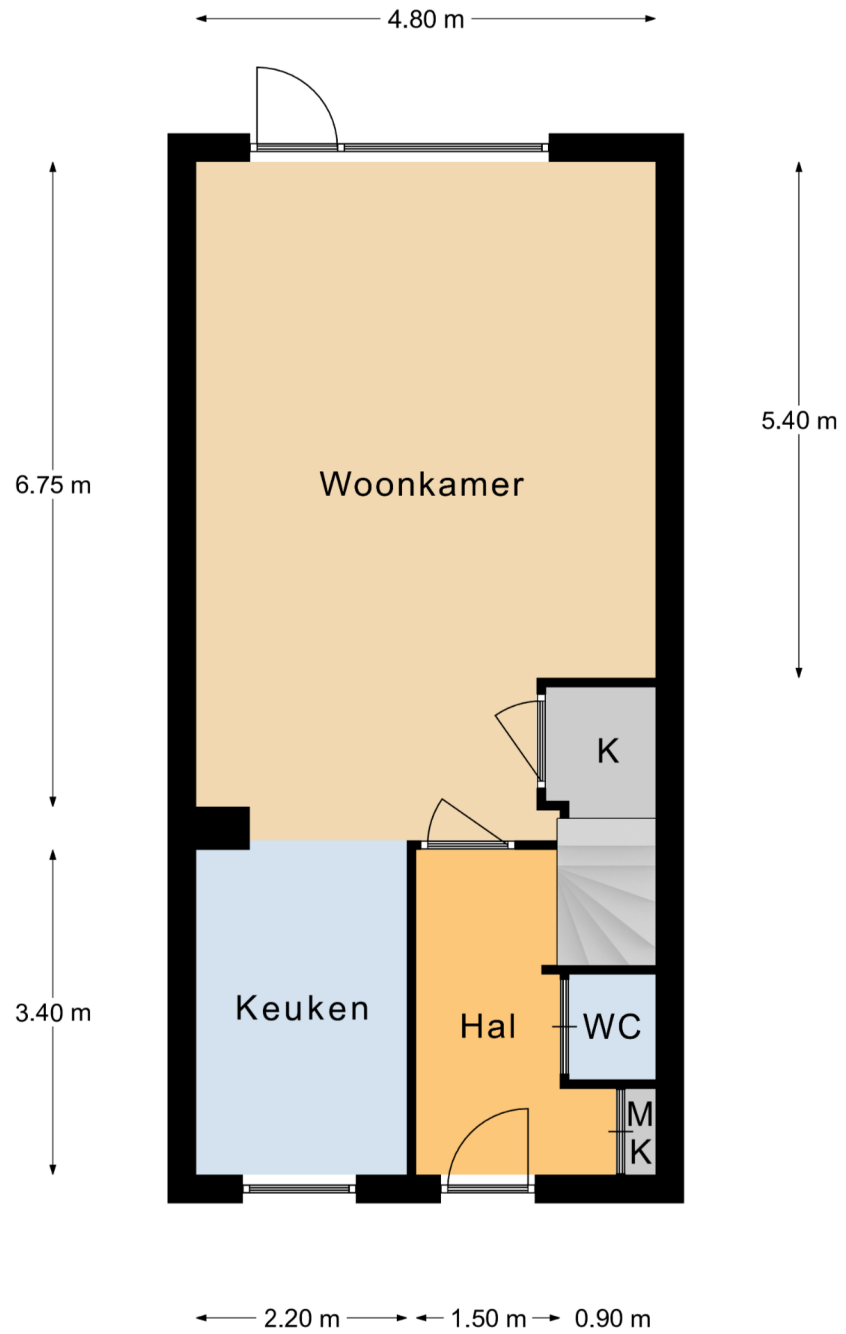

WERKENDAM 4251 DR Richter 131

Begane Grond

Aan deze plattegronden kunnen geen rechten worden ontleend.

WERKENDAM 4251 DR Richter 131

← 4.80 m →

Eerste Verdieping

Aan deze plattegronden kunnen geen rechten worden ontleend.

WERKENDAM 4251 DR Richter 131

← 2.45 m → ← 2.25 m →

← 3.50 m →

Zolder

Aan deze plattegronden kunnen geen rechten worden ontleend.