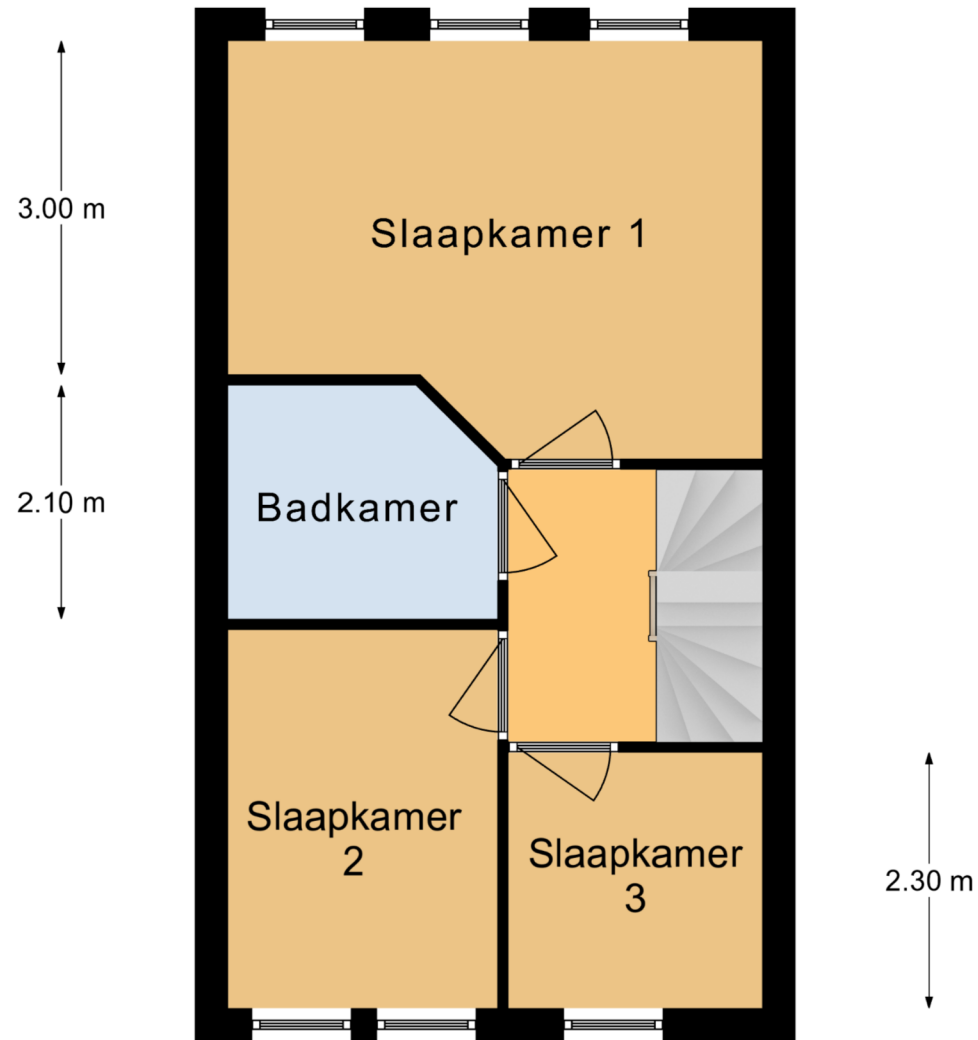

WERKENDAM 4251 DR Richter 131

Begane Grond

Aan deze plattegronden kunnen geen rechten worden ontleend.

WERKENDAM 4251 DR Richter 131

← 4.80 m →

Eerste Verdieping

Aan deze plattegronden kunnen geen rechten worden ontleend.

WERKENDAM 4251 DR Richter 131

← 2.45 m → ← 2.25 m →

← 3.50 m →

Zolder

Aan deze plattegronden kunnen geen rechten worden ontleend.